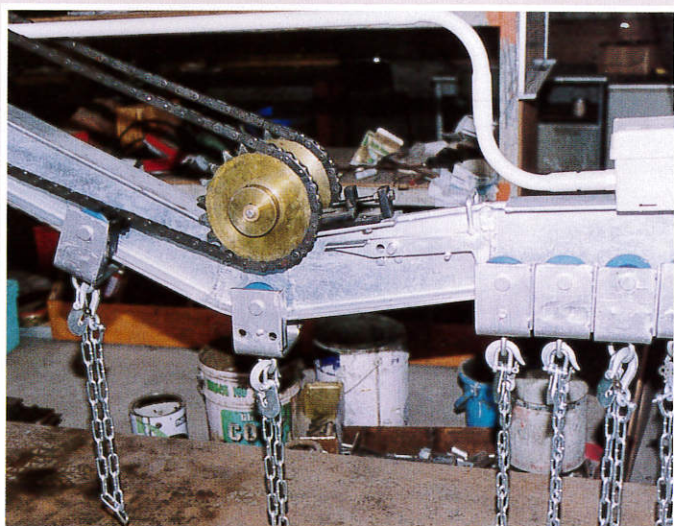

家畜市場の安全性を高める。

(ハマヒロ式)

牛誘導レール

牛が暴れてもこれなら大丈夫!!

下見場 → セリ場 → 追込舎まで設置可能
(繫留所) (繫宿舎)

■販売元

JA都城家畜市場

鹿児島中央畜連家畜市場

TEL0986-38-2791(代) FAX0986-38-2790

家畜市場誘導レール

HAMAHIRO 誘導レール

ハマヒロ式牛誘導レールの特徴

1 天井吊り下げ型なので、係留舎、せり場、追込舎等の空間の有効利用ができます。

2 天井吊り下げ型なので、突出部などは、頭上にあり、これによる人・牛等への事故が軽減します。

3 レールの曲りの部分は、フラットバーにより作成するため自由な角度が取れます。又滑車の最小回転半径が150mmと小さいため滑車保留場所の小スペース化ができます。

4 せり場内において、牛の回転が自由に行なえるため購買者が牛を良く観察することができます。

5 直線部においてレール取りはずし可能なためトラック、リフト等の通路の障害とはなりません。

6 分岐における、作業もスムーズに行なえる様ベアリングを有し、又剛性を持たせるためウェブプレートをはさみ込む構造としてあります。

7 レールにH型鋼を用いてコストダウンを図りました。

特許取得
特許 第2782183

東北 山陰 山陽 九州 沖縄