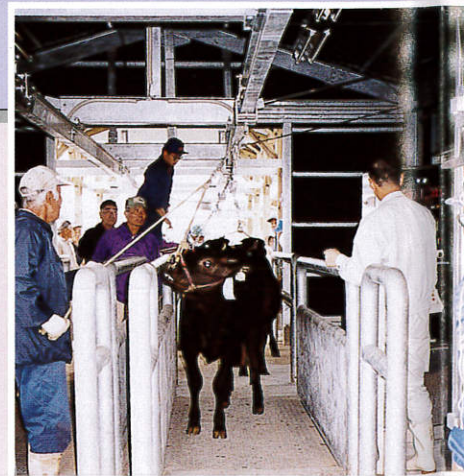

家畜市場の安全性を高める。

(ハマヒロ式)

牛誘導レール

牛が暴れてもこれなら大丈夫!!

下見場 → セリ場 → 追込舎まで設置可能
(繫留所) (繫宿舎)

■販売元

JA都城家畜市場

鹿児島中央畜連家畜市場

TEL0986-38-2791(代) FAX0986-38-2790

家畜市場誘導レール

HAMAHIRO 誘導レール

ハマヒロ式牛誘導レールの特徴

1 天井吊り下げ型なので、係留舎、せり場、追込舎等の空間の有効利用ができます。

2 天井吊り下げ型なので、突出部などは、頭上にあり、これによる人・牛等への事故が軽減します。

3 レールの曲りの部分は、フラットバーにより作成するため自由な角度が取れます。又滑車の最小回転半径が150mmと小さいため滑車保留場所の小スペース化ができます。

4 せり場内において、牛の回転が自由に行なえるため購買者が牛を良く観察することができます。

5 直線部においてレール取りはずし可能なためトラック、リフト等の通路の障害とはなりません。

6 分岐における、作業もスムーズに行なえる様ベアリングを有し、又剛性を持たせるためウェブプレートをはさみ込む構造としてあります。

7 レールにH型鋼を用いてコストダウンを図りました。

特許取得
特許 第2782183

東北 山陰 山陽 九州 沖縄