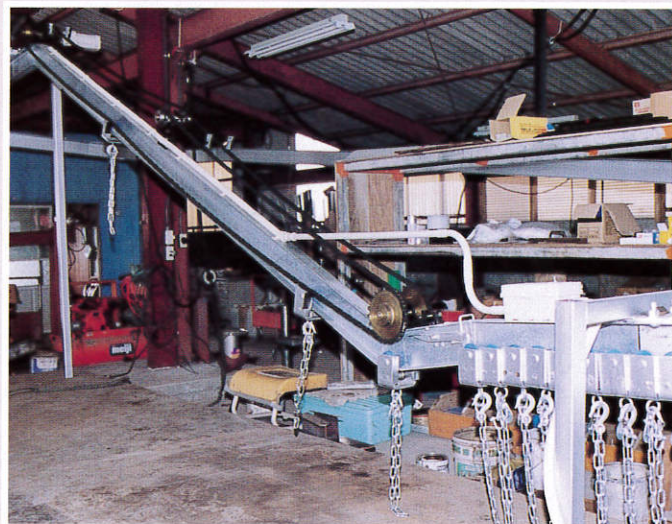

家畜市場の安全性を高める。

(ハマヒロ式)

牛誘導レール

牛が暴れてもこれなら大丈夫!!

下見場 → セリ場 → 追込舎まで設置可能
(繫留所) (繫宿舎)

■販売元

JA都城家畜市場

鹿児島中央畜連家畜市場

TEL0986-38-2791(代) FAX0986-38-2790

家畜市場誘導レール

HAMAHIRO 誘導レール

ハマヒロ式牛誘導レールの特徴

1 天井吊り下げ型なので、係留舎、せり場、追込舎等の空間の有効利用ができます。

2 天井吊り下げ型なので、突出部などは、頭上にあり、これによる人・牛等への事故が軽減します。

3 レールの曲りの部分は、フラットバーにより作成するため自由な角度が取れます。又滑車の最小回転半径が150mmと小さいため滑車保留場所の小スペース化ができます。

4 せり場内において、牛の回転が自由に行なえるため購買者が牛を良く観察することができます。

5 直線部においてレール取りはずし可能なためトラック、リフト等の通路の障害とはなりません。

6 分岐における、作業もスムーズに行なえる様ベアリングを有し、又剛性を持たせるためウェブプレートをはさみ込む構造としてあります。

7 レールにH型鋼を用いてコストダウンを図りました。

特許取得
特許 第2782183

東北 山陰 山陽 九州 沖縄