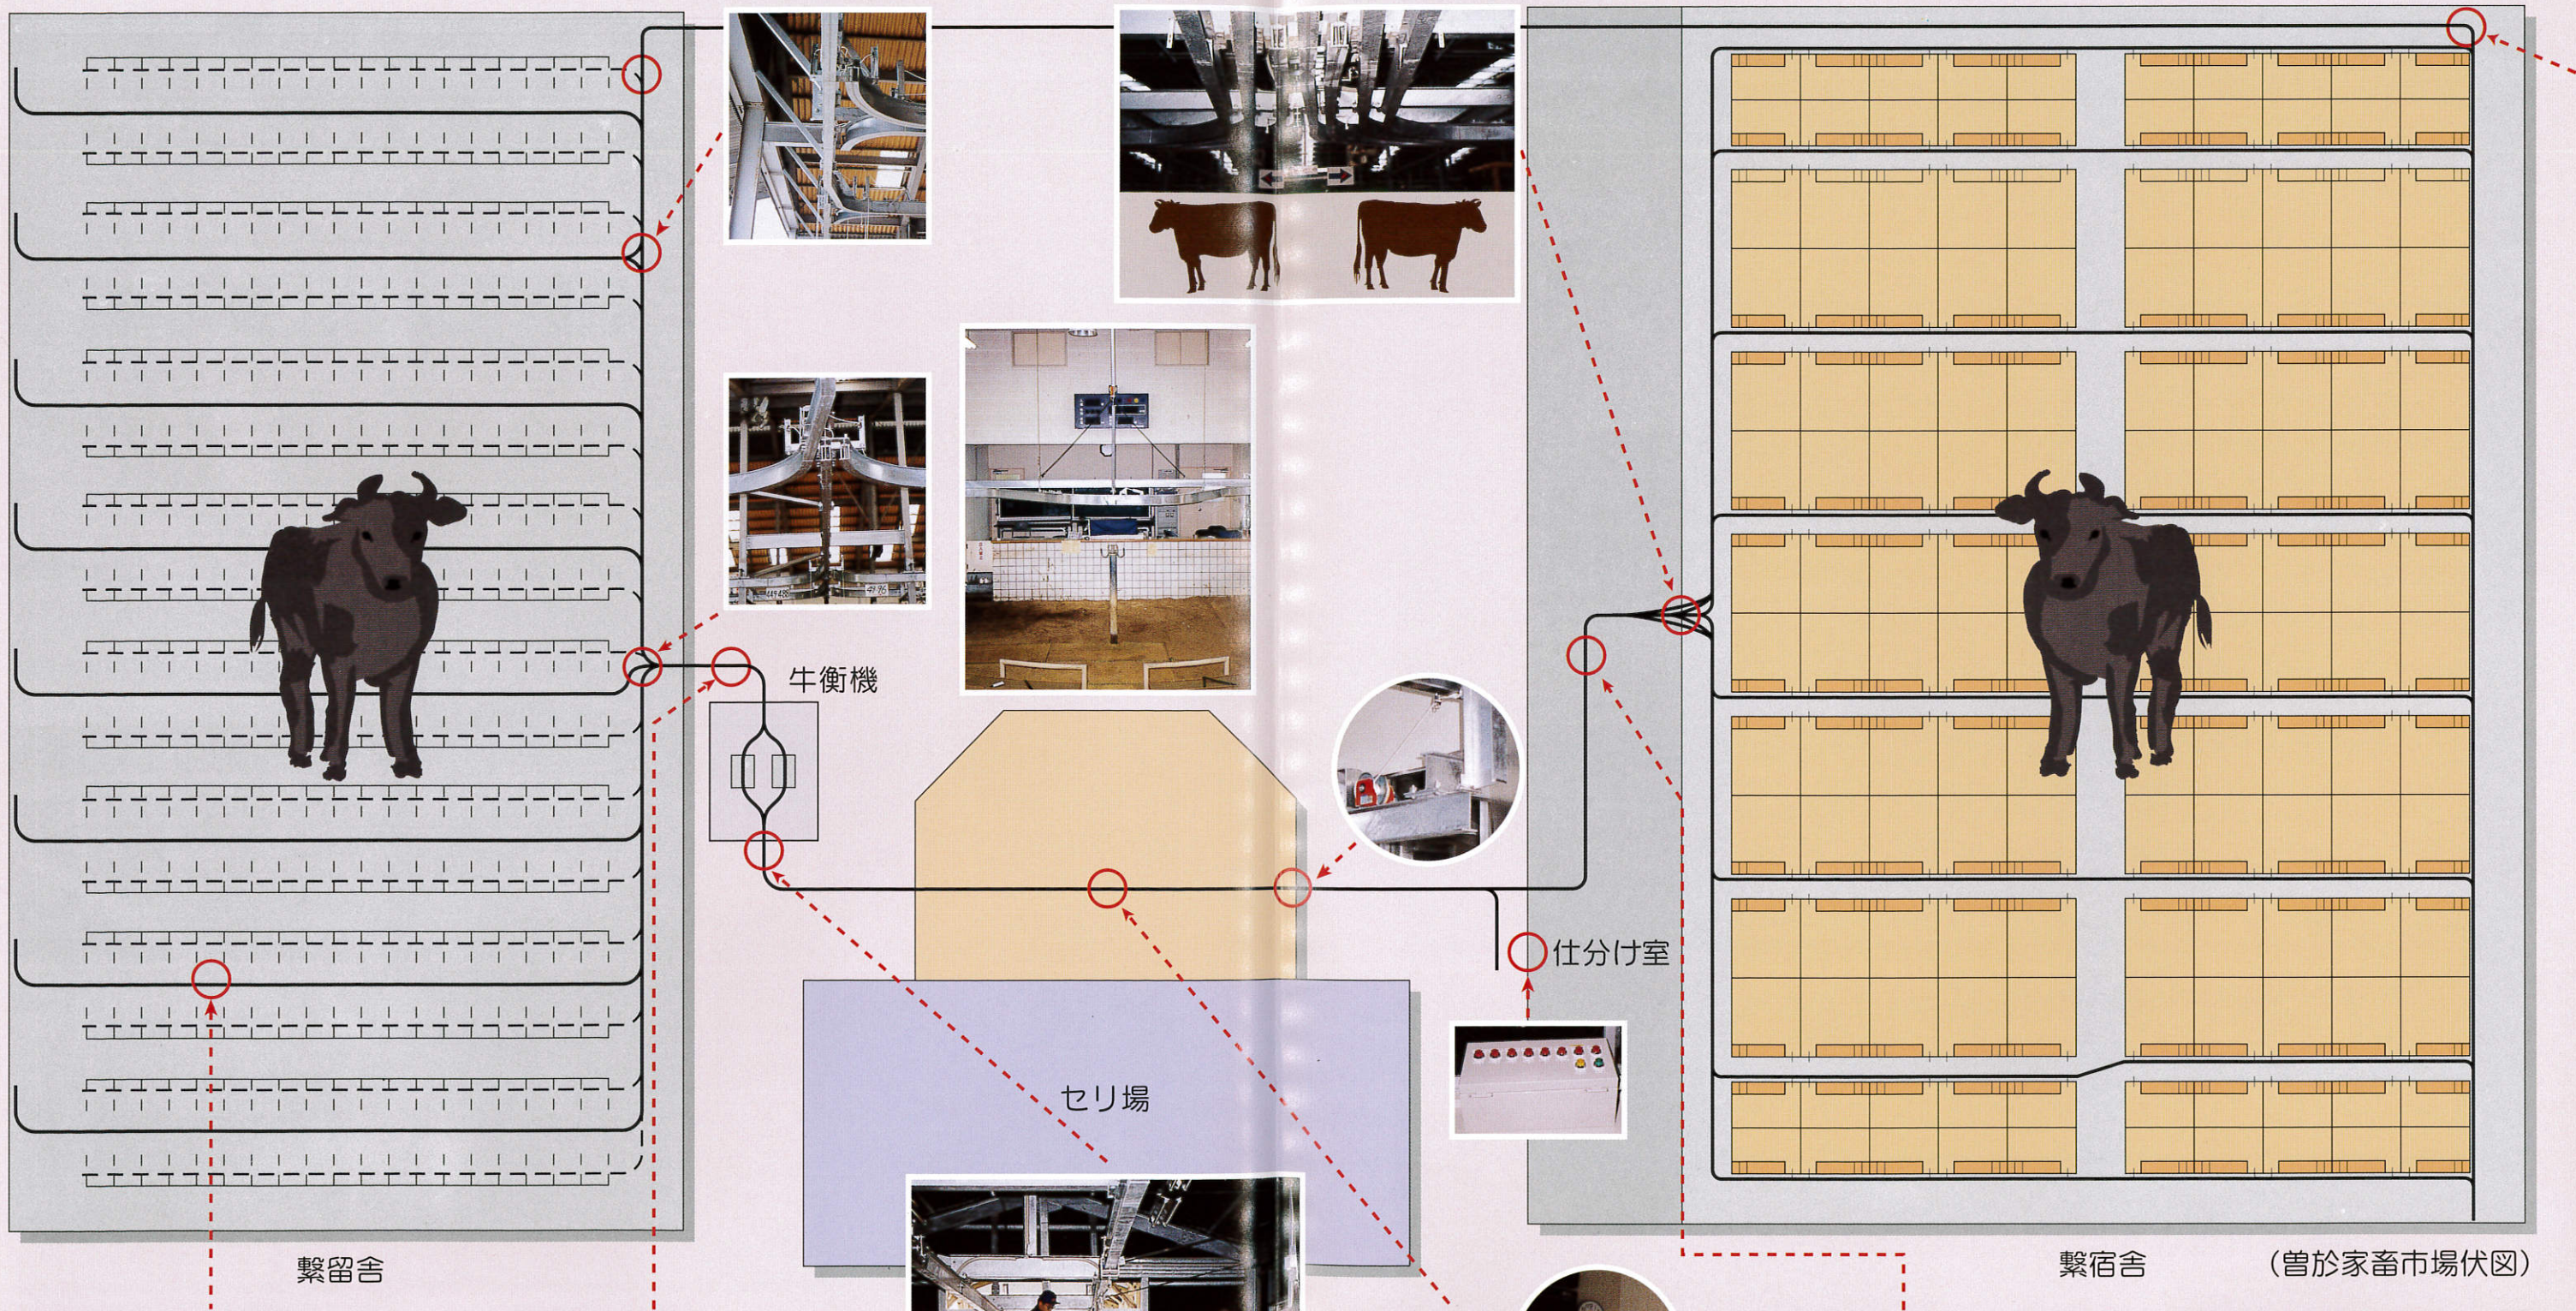

家畜市場の安全性を高める。

(ハマヒロ式)

牛誘導レール

牛が暴れてもこれなら大丈夫!!

下見場 → セリ場 → 追込舎まで設置可能
(繫留所) (繫宿舎)

■販売元

JA都城家畜市場

鹿児島中央畜連家畜市場

TEL0986-38-2791(代) FAX0986-38-2790

家畜市場誘導レール

HAMAHIRO 誘導レール

ハマヒロ式牛誘導レールの特徴

1 天井吊り下げ型なので、係留舎、せり場、追込舎等の空間の有効利用ができます。

2 天井吊り下げ型なので、突出部などは、頭上にあり、これによる人・牛等への事故が軽減します。

3 レールの曲りの部分は、フラットバーにより作成するため自由な角度が取れます。又滑車の最小回転半径が150mmと小さいため滑車保留場所の小スペース化ができます。

4 せり場内において、牛の回転が自由に行なえるため購買者が牛を良く観察することができます。

5 直線部においてレール取りはずし可能なためトラック、リフト等の通路の障害とはなりません。

6 分岐における、作業もスムーズに行なえる様ベアリングを有し、又剛性を持たせるためウェブプレートをはさみ込む構造としてあります。

7 レールにH型鋼を用いてコストダウンを図りました。

特許取得
特許 第2782183

東北 山陰 山陽 九州 沖縄