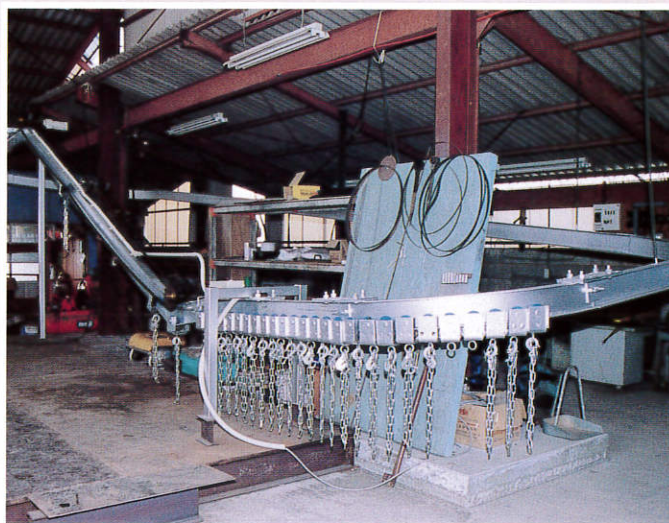

TEL0986-38-2791(代) FAX0986-38-2790

家畜市場誘導レール

HAMAHIRO 誘導レール

ハマヒロ式牛誘導レールの特徴

1 天井吊り下げ型なので、係留舎、せり場、追込舎等の空間の有効利用ができます。

2 天井吊り下げ型なので、突出部などは、頭上にあり、これによる人・牛等への事故が軽減します。

3 レールの曲りの部分は、フラットバーにより作成するため自由な角度が取れます。又滑車の最小回転半径が150mmと小さいため滑車保留場所の小スペース化ができます。

4 せり場内において、牛の回転が自由に行なえるため購買者が牛を良く観察することができます。

5 直線部においてレール取りはずし可能なためトラック、リフト等の通路の障害とはなりません。

6 分岐における、作業もスムーズに行なえる様ベアリングを有し、又剛性を持たせるためウェブプレートをはさみ込む構造としてあります。

7 レールにH型鋼を用いてコストダウンを図りました。

特許取得
特許 第2782183

東北 山陰 山陽 九州 沖縄