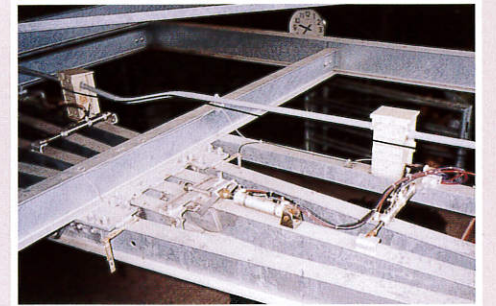

TEL0986-38-2791(代) FAX0986-38-2790

家畜市場誘導レール

HAMAHIRO 誘導レール

ハマヒロ式牛誘導レールの特徴

1 天井吊り下げ型なので、係留舎、せり場、追込舎等の空間の有効利用ができます。

2 天井吊り下げ型なので、突出部などは、頭上にあり、これによる人・牛等への事故が軽減します。

3 レールの曲りの部分は、フラットバーにより作成するため自由な角度が取れます。又滑車の最小回転半径が150mmと小さいため滑車保留場所の小スペース化ができます。

4 せり場内において、牛の回転が自由に行なえるため購買者が牛を良く観察することができます。

5 直線部においてレール取りはずし可能なためトラック、リフト等の通路の障害とはなりません。

6 分岐における、作業もスムーズに行なえる様ベアリングを有し、又剛性を持たせるためウェブプレートをはさみ込む構造としてあります。

7 レールにH型鋼を用いてコストダウンを図りました。

特許取得
特許 第2782183

東北 山陰 山陽 九州 沖縄